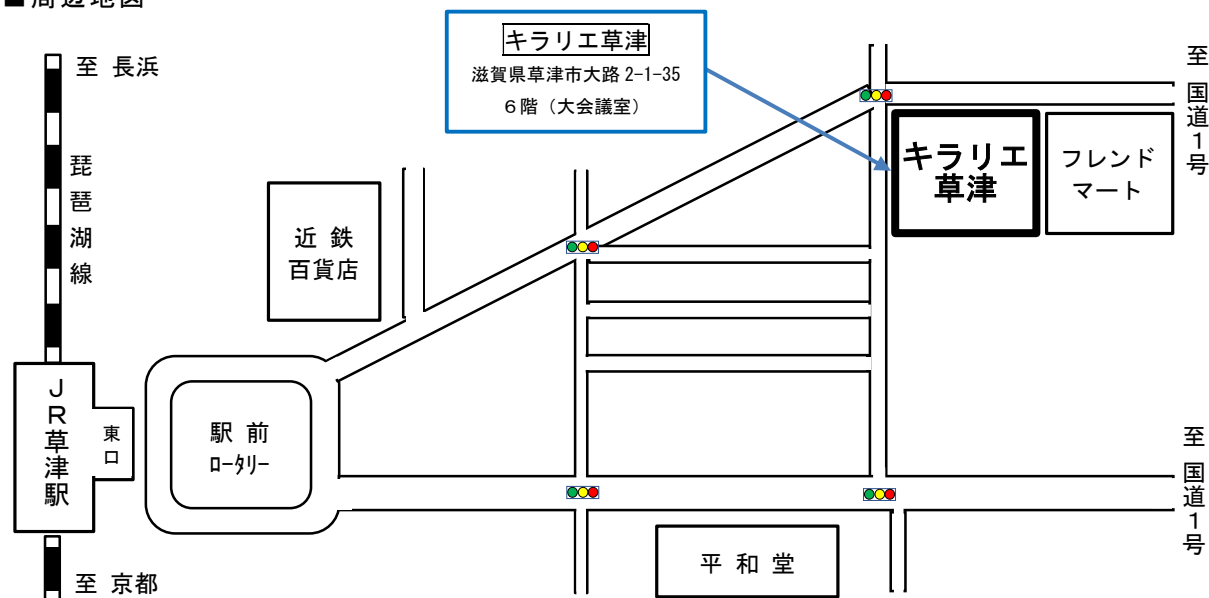

参加資格：なし

定 員：100名（先着順）

申し込み：事前申し込みが必要（別紙「参加申し込み用紙」参照）

申込期限：2023年1月22日までに ※発表者は先着順で、発表枠数に達し次第受付終了

主 催：琵琶湖を戻す会

共 催：全国ブラックバス防除市民ネットワーク

後 援：滋賀県・草津市

問い合わせ先：琵琶湖を戻す会 事務局：masahiko.takada@nifty.ne.jp / 090-8527-3752

その情報、共有しなきゃ「もったいない！」

※内容は予告無く変更する場合があります。最新情報は琵琶湖を戻す会のHPでご確認下さい。

<http://biwako.eco.coocan.jp/>（琵琶湖.エコ.空間.jp）

■ 周辺地図

※ JRで新快速利用の場合 > 京都駅から約20分 > 米原駅から約33分

■ JR草津駅周辺のホテルのご案内

ホテルボストンプラザ草津	077-561-3311	滋賀県草津市西大路町1-27
	JR草津駅西口より徒歩1分	
クサツエストピアホテル	077-566-3333	滋賀県草津市西大路町4-32
	JR草津駅西口より徒歩3分	
アーバンホテル草津	077-567-0606	滋賀県草津市大路1-4-31
	JR草津駅東口より徒歩3分	
ビジネスホテルHIBARI	077-562-0618	滋賀県草津市若竹町8-4
	JR草津駅東口より徒歩5分	
HOTEL21	0120-21-9320	滋賀県草津市若竹町7-10
	JR草津駅東口より徒歩8分	
草津第一ホテル	077-562-2411	滋賀県草津市若竹町5-5
	JR草津駅東口より徒歩12分(約900m)	
ラックホテル草津	077-562-9322	滋賀県草津市東草津2-1-40
	JR草津駅東口より徒歩18分(21時まで草津駅から無料送迎)	