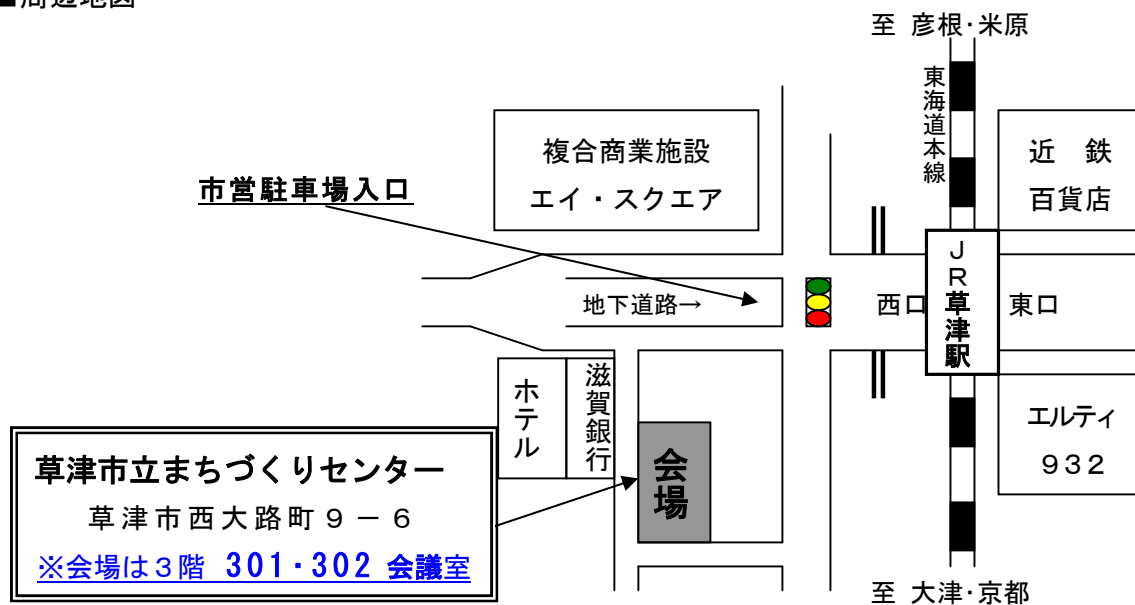

後援：滋賀県

協力：環境再生保全機構地球環境基金

問い合わせ先：琵琶湖を戻す会 事務局：masahiko.takada@nifty.ne.jp / 090-8527-3752

その情報、共有しなきゃ「もったいない！」

※内容は予告無く変更する場合があります。最新情報は琵琶湖を戻す会のHPでご確認下さい。

<http://homepage2.nifty.com/mugituku/>

■周辺地図

※ JRで新快速利用の場合 京都駅から約18分
米原駅から約33分