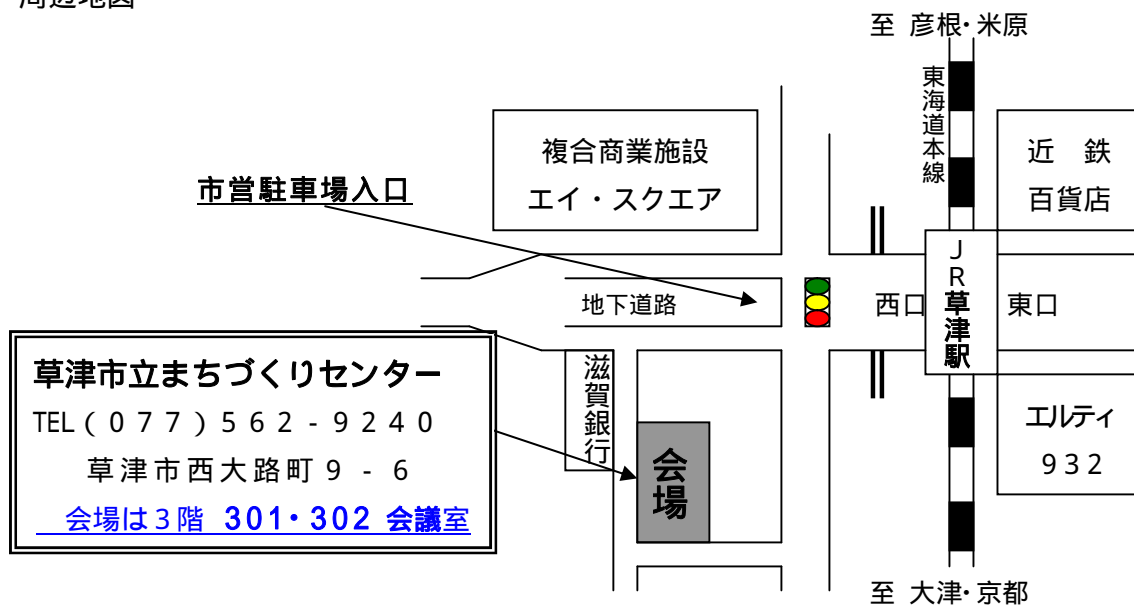

問い合わせ先：琵琶湖を戻す会 事務局：masahiko.takada@nifty.ne.jp / 090-8527-3752

その情報、共有しなきゃ「もったいない！」

内容は予告無く変更する場合があります。最新情報は琵琶湖を戻す会のHPでご確認下さい。

<http://homepage2.nifty.com/mugituku/>

周辺地図

J Rで新快速利用の場合 京都駅から約18分
米原駅から約33分

J R草津駅周辺のホテル